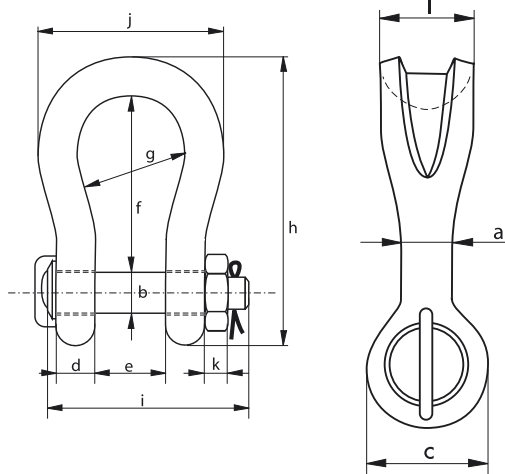

Seilzubehör

Green Pin[®] Sling Schäkkel / geschweifte Schäkkel

Geschweifte Schäkkel • P-6033 • mit Sicherheitsbolzen, Mutter und Splint

Artikel Nr.	Tragfähigkeit	Körper- -Ø	Bolzen- -Ø	Augen- -Ø	Weite Auge	innere Weite	innere Länge	Weite Bügel	äußere Länge	Bolzen- länge	äußere Breite	Breite Mutter	Stärke Bügel oben	Gewicht
	t	a mm	b mm	c mm	d mm	e mm	f mm	g mm	h mm	i mm	j mm	k mm	l mm	
40.18.0040000U	40,00	55	51	109	45	80	200	140	331	252	235	38	97	22
40.18.0055000U	55,00	60	57	115	55	85	250	160	396	304	270	45	100	50
40.18.0075000U	75,00	70	70	140	70	105	290	186	467	359	345	54	120	67
40.18.0125000U	125,00	85	80	155	85	130	365	220	569	428	410	64	150	105
40.18.0150000U	150,00	94	95	180	89	140	390	250	627	441	455	50	170	160
40.18.0200000U	200,00	110	105	200	100	150	480	276	744	474	508	50	205	220
40.18.0250000U	250,00	126	120	228	110	170	540	300	842	528	600	60	240	320
40.18.0300000U	300,00	135	134	245	122	185	600	350	926	594	620	70	265	350
40.18.0400000U	400,00	160	160	295	145	220	575	370	964	686	715	80	320	635
40.18.0500000U	500,00	170	180	330	160	250	680	450	1107	763	810	90	340	803
40.18.0600000U	600,00	190	200	350	170	275	740	490	1207	828	913	100	370	980
40.18.0700000U	700,00	200	215	392	190	300	750	540	1257	878	993	100	400	1260
40.18.0800000U	800,00	218	230	420	200	325	850	554	1395	959	986	110	420	1430
40.18.0900000U	900,00	242	255	466	220	350	850	584	1454	1040	1050	120	440	1650
40.18.1000000U	1.000,00	260	270	490	240	380	855	614	1497	1116	1176	120	460	2120
40.18.1250000U	1.250,00	285	300	510	260	430	930	650	1620	1193	1275	150	530	2400
40.18.1500000U	1.500,00	295	320	550	280	460	950	680	1710	1278	1350	160	560	3600

-20 °C bis +200 °C

innere Weite und Länge ± 5% Schmiedetoleranz

P-6033

Geringfügige Maßabweichungen möglich.

Andere Konstruktionen und Ausführungen auf Anfrage erhältlich!